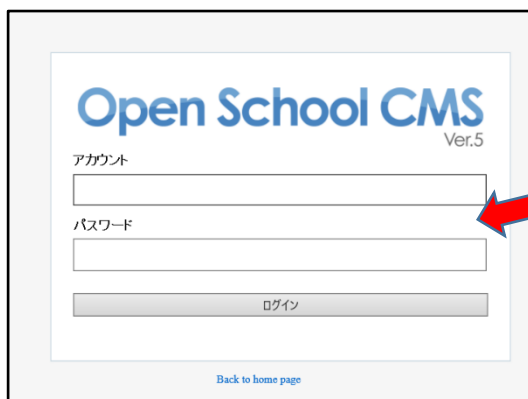

# なかよし動画 の 見方

① TOP ページの「なかよし動画」のボタンをクリックします。

② 「こちら」の部分をクリック。

③「アカウント」と「パスワード」を入力してログインします。

すると……

ログイン前は上の様だったタブが・・・

ひとつ、ふえています！ こちらをクリックして、動画ページに進むことができます。

※ 動画は順次追加予定です。