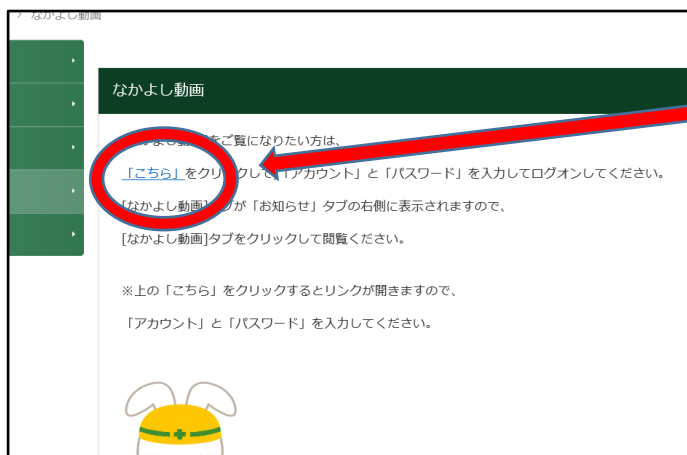

# なかよし動画 の 見方

① TOP ページの「なかよし動画」のボタンをクリックします。

② 「こちら」の部分をクリック。

③「アカウント」と「パスワード」を入力してログインします。

すると……

ログイン前は上の様だったタブが・・・

ひとつ、ふえています！ こちらをクリックして、動画ページに進むことができます。

※ 動画は順次追加予定です。

※ ログアウトボタンはありません。

なかよし動画のタブが出ている限り、再度ログインの必要はありません。

(どうしてもログアウトしたい場合は、インターネット履歴や cookie を削除して Web ページを閉じてください)