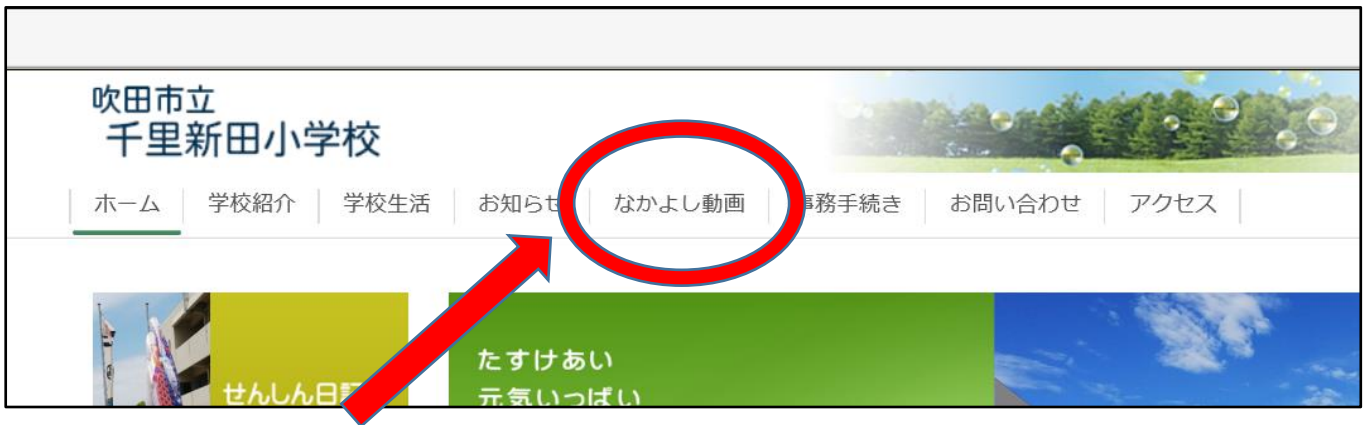

# なかよし動画 の 見方

① TOP ページの「なかよし動画」のボタンをクリックします。

② 「こちら」の部分をクリック。

③「アカウント」と「パスワード」を入力してログインします。

すると……

ログイン前は上の様だったタブが・・・

ひとつ、ふえています！ こちらをクリックして、動画ページに進むことができます。

※ 動画は順次追加予定です。

※ ログアウトボタンはありません。

なかよし動画のタブが出ている限り、再度ログインの必要はありません。

(どうしてもログアウトしたい場合は、インターネット履歴や cookie を削除して Web ページを閉じてください)