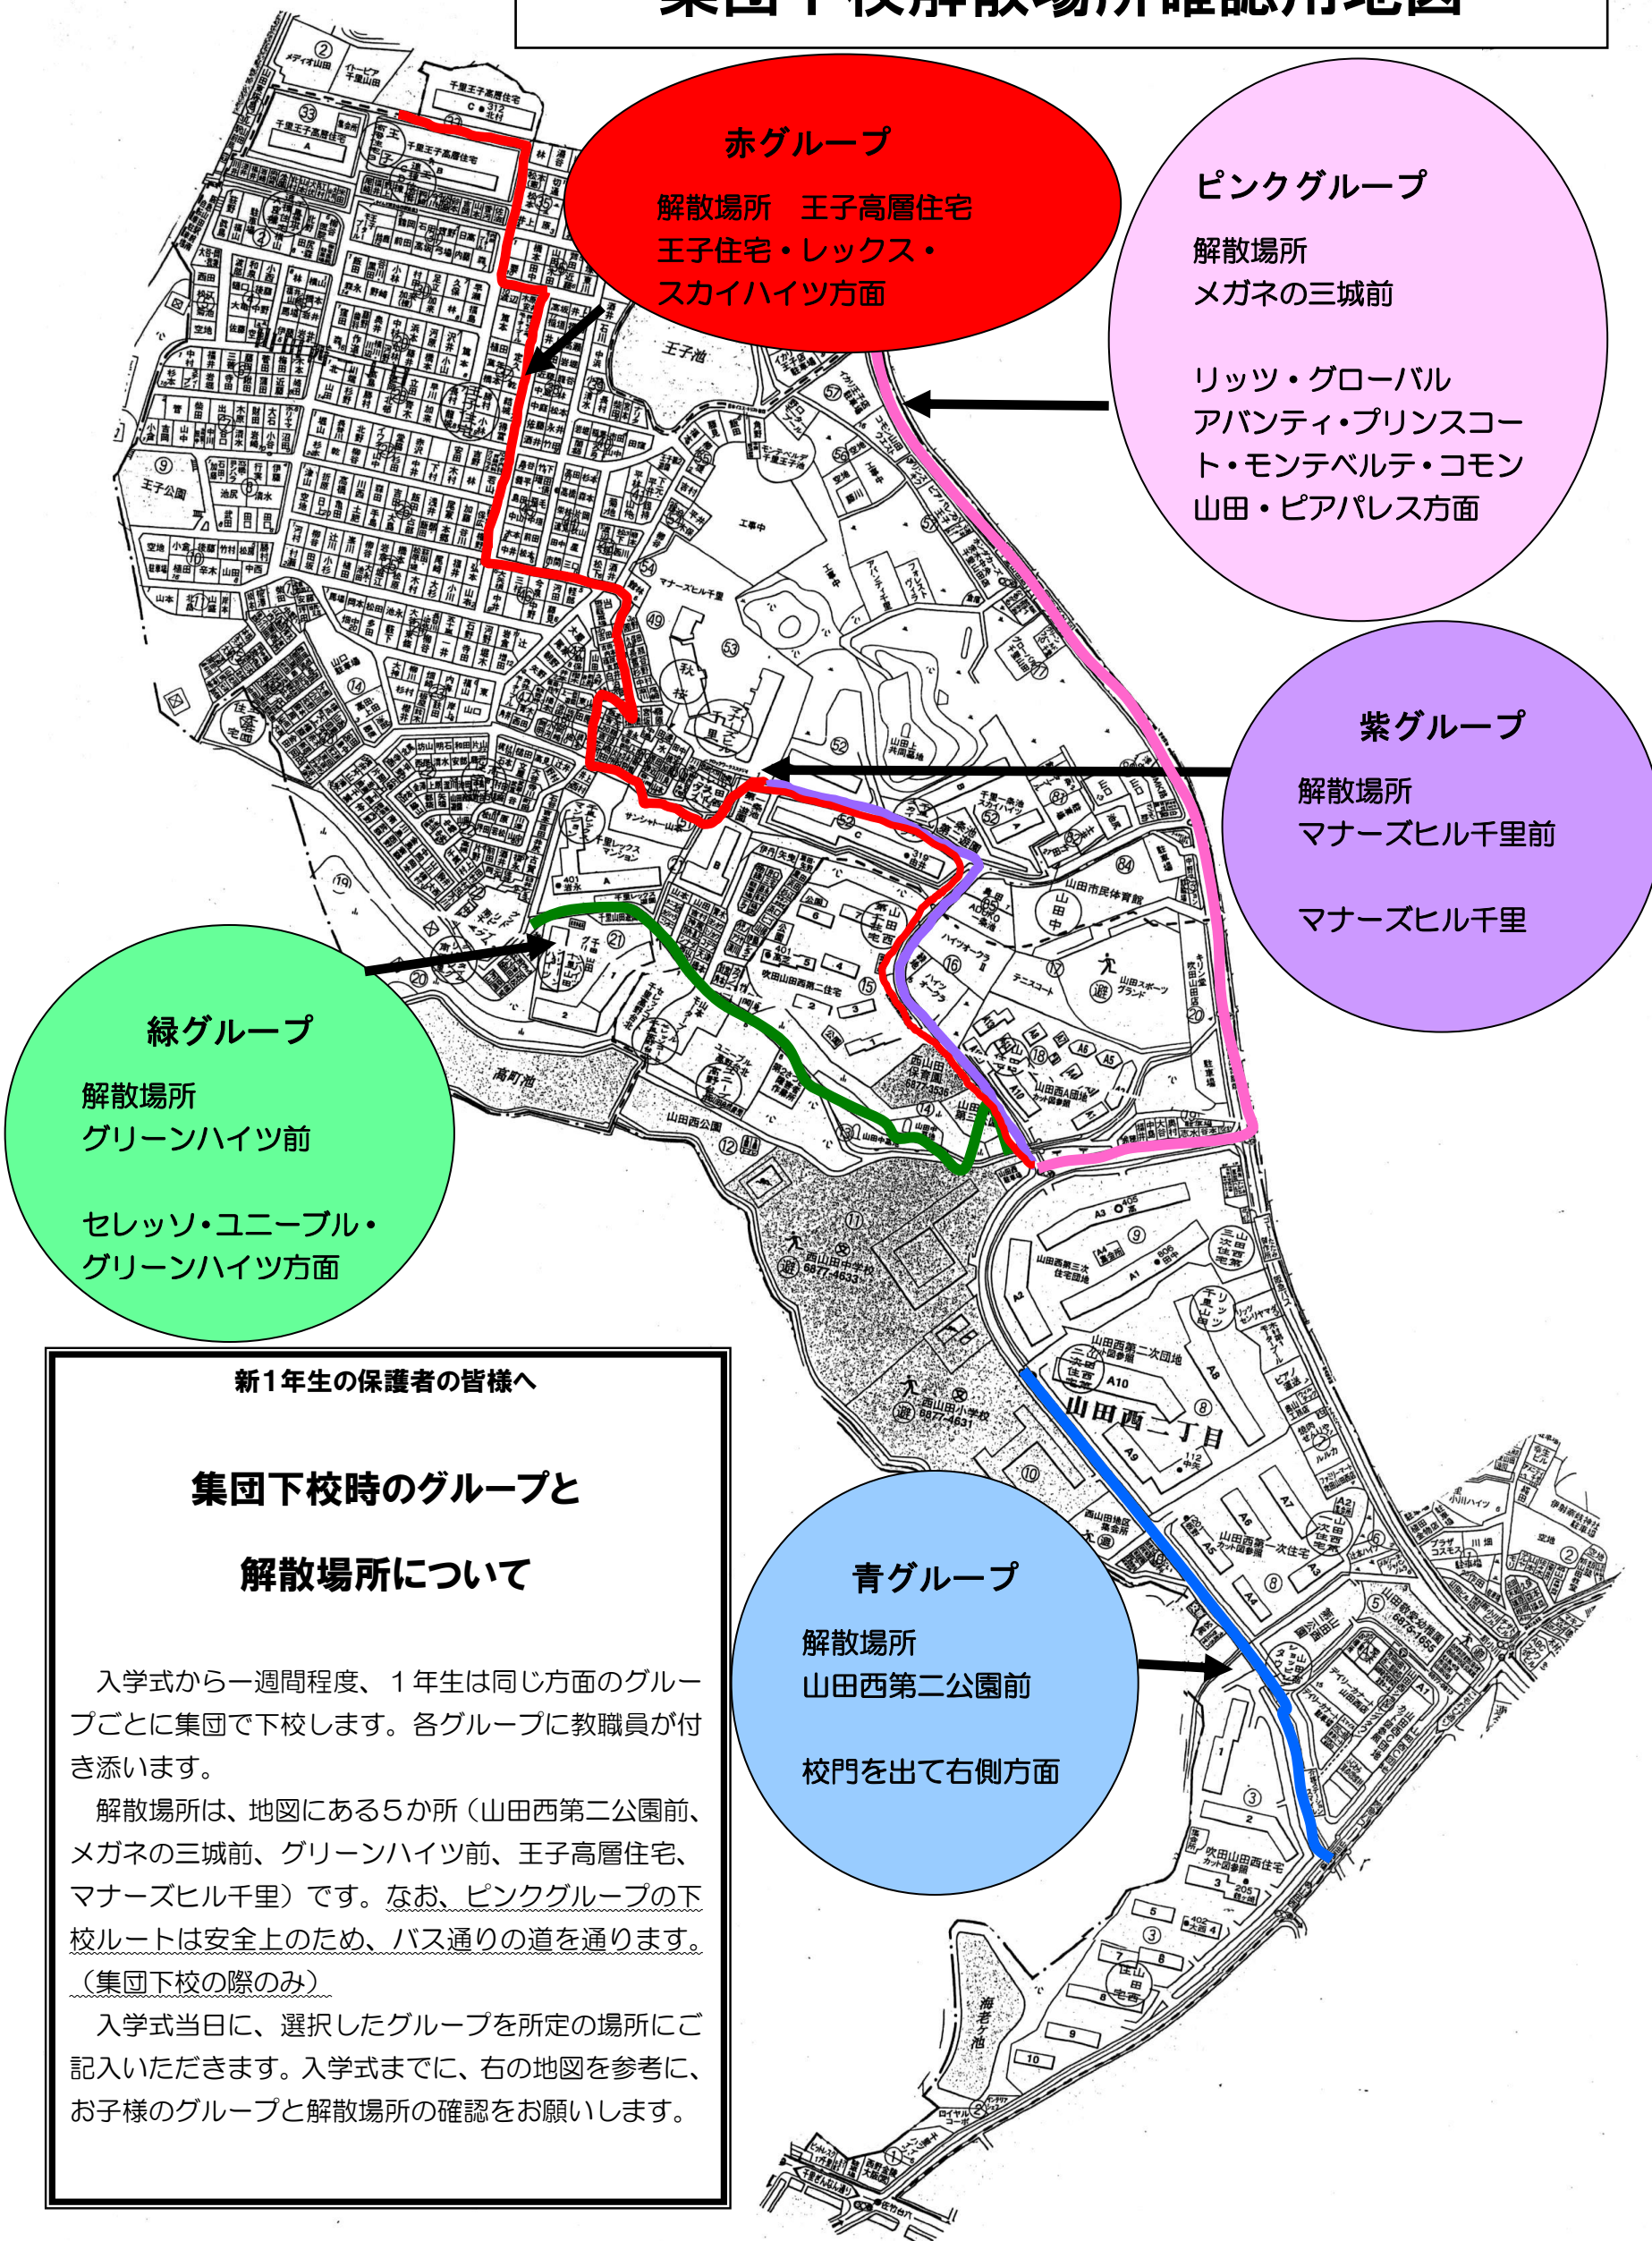

集団下校解散場所確認用地図

赤グループ
 解散場所 王子高層住宅
 王子住宅・レックス・
 スカイハイツ方面

ピンクグループ
 解散場所
 メガネの三城前

 リッツ・グローバル
 アバンティ・プリンスコ
 ト・モンテベルテ・コモン
 山田・ピアパレス方面

紫グループ
 解散場所
 マナーズヒル千里前

 マナーズヒル千里

緑グループ
 解散場所
 グリーンハイツ前

 セレッソ・ユニープル・
 グリーンハイツ方面

青グループ
 解散場所
 山田西第二公園前

 校門を出て右側方面

新1年生の保護者の皆様へ

**集団下校時のグループと
解散場所について**

入学式から一週間程度、1年生は同じ方面のグループごとに集団で下校します。各グループに教職員が付き添います。

解散場所は、地図にある5か所（山田西第二公園前、メガネの三城前、グリーンハイツ前、王子高層住宅、マナーズヒル千里）です。なお、ピンクグループの下校ルートは安全上のため、バス通りの道を通ります。（集団下校の際のみ）

入学式当日に、選択したグループを所定の場所に記入いただきます。入学式までに、右の地図を参考に、お子様のグループと解散場所の確認をお願いします。